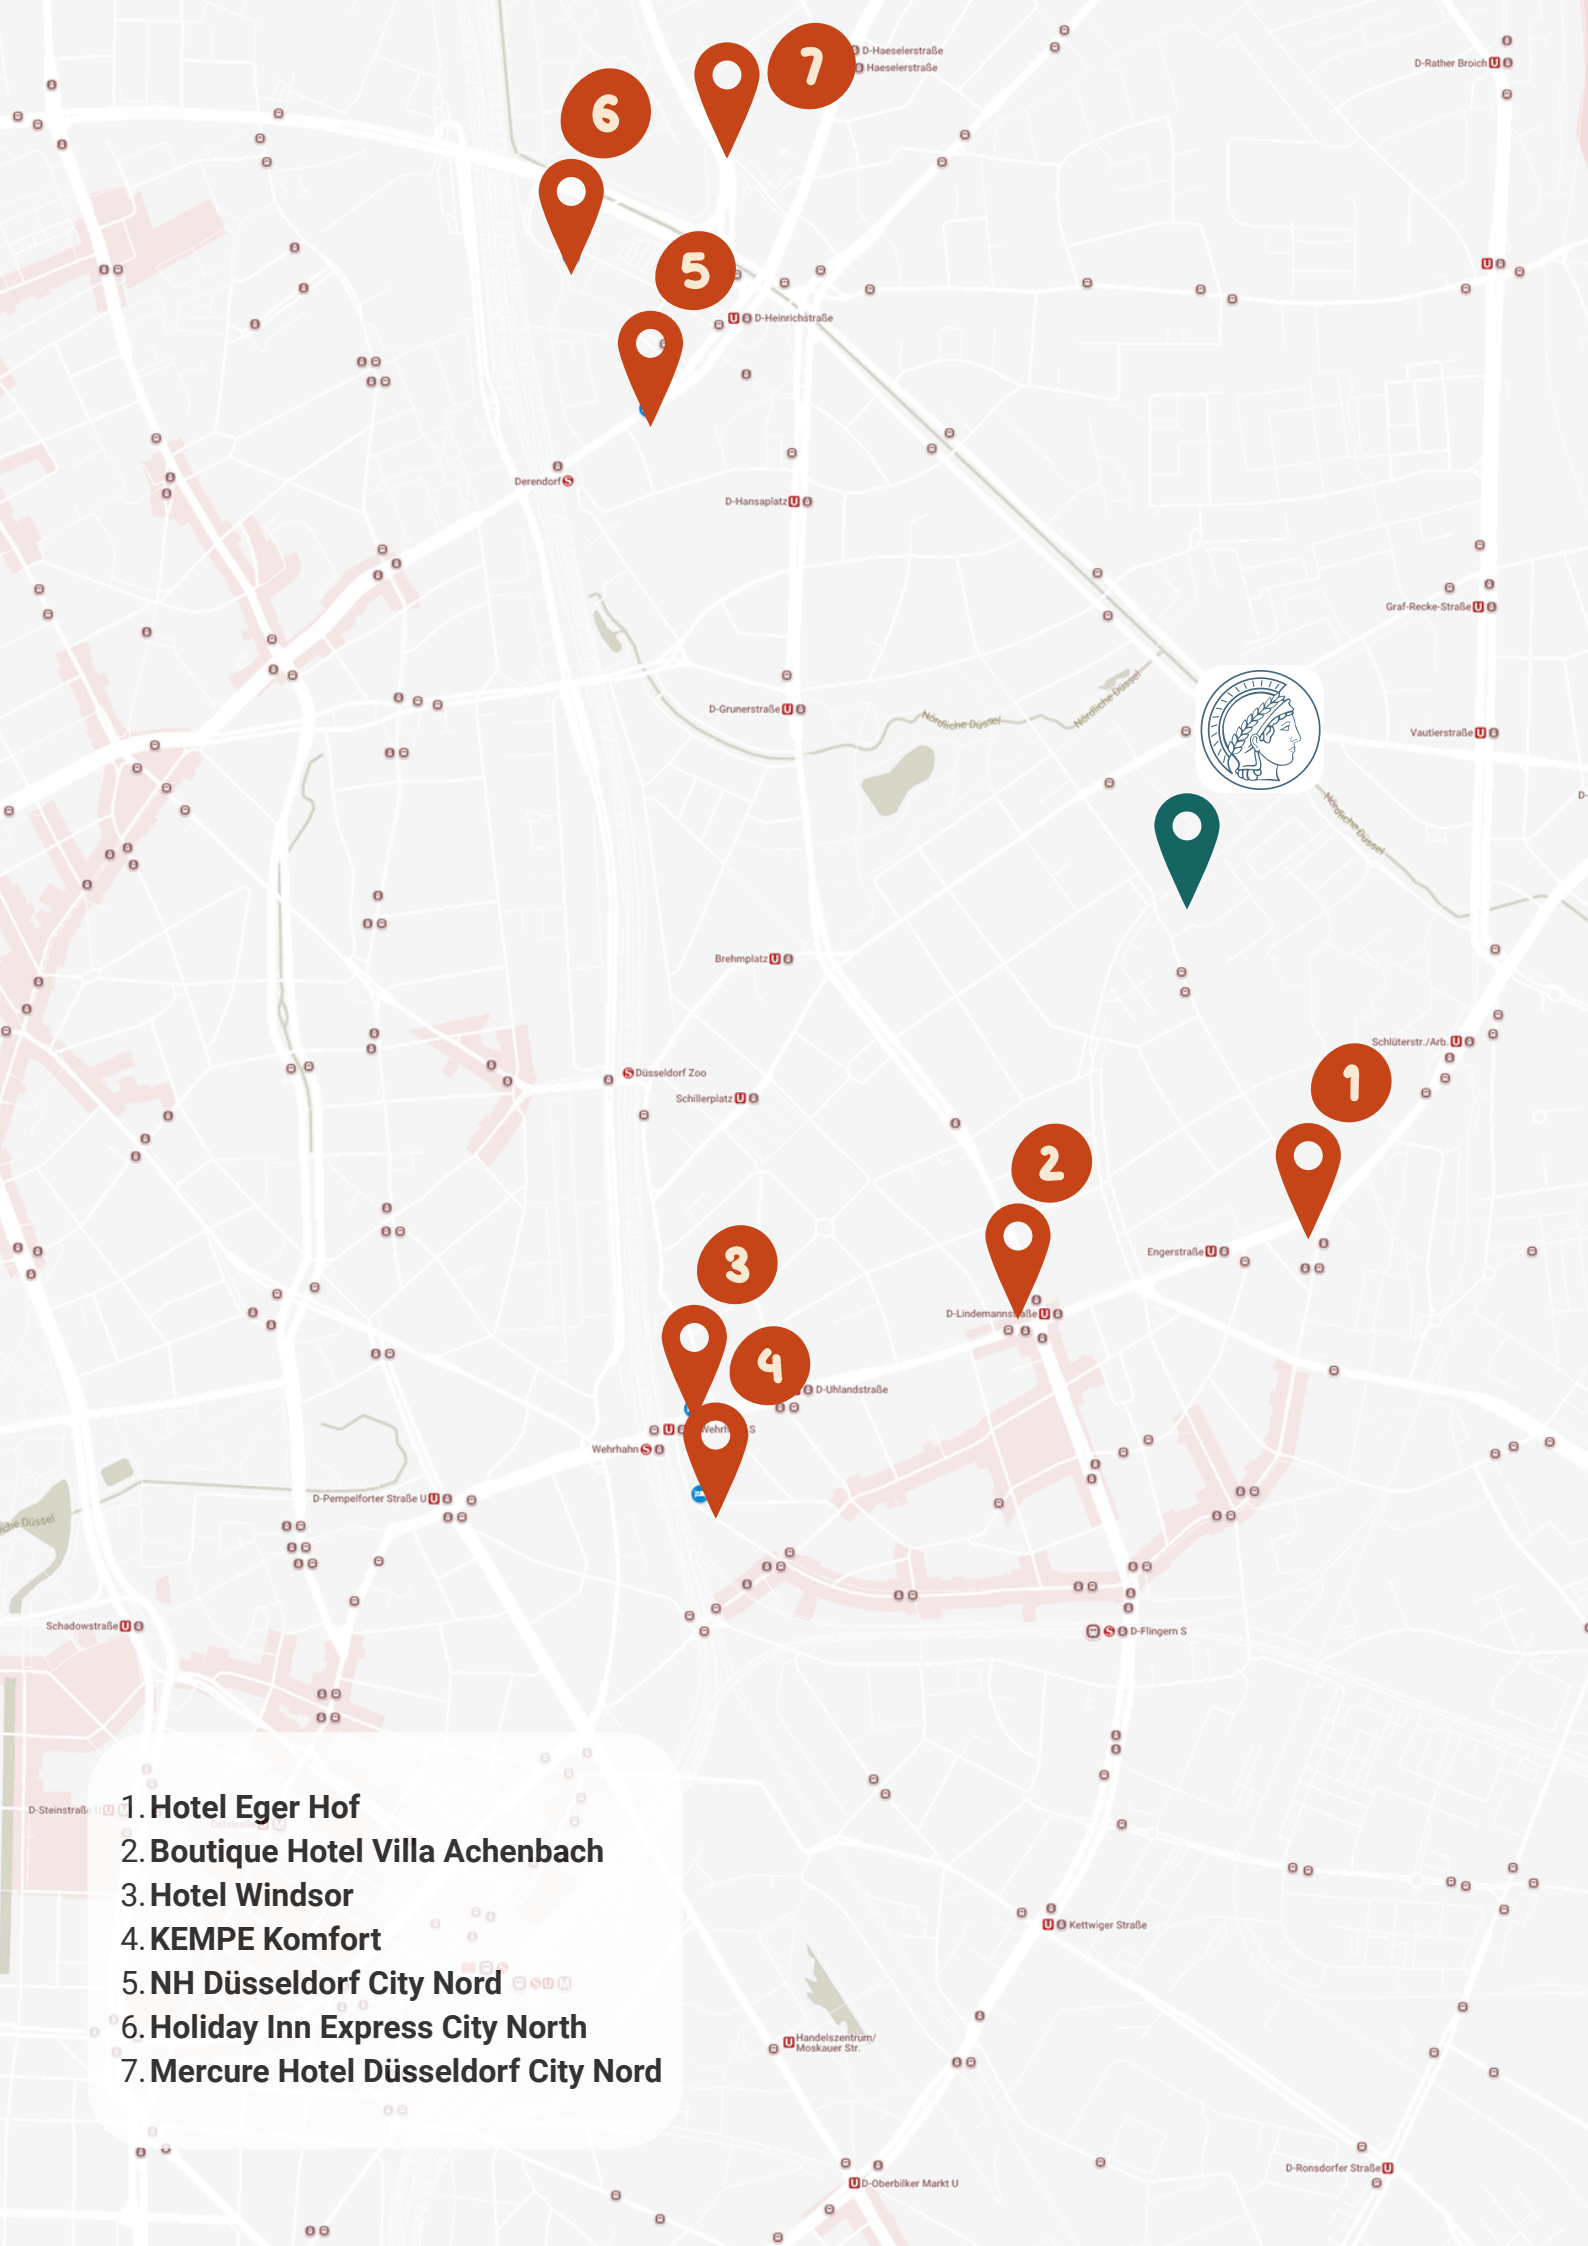

1. Hotel Eger Hof
2. Boutique Hotel Villa Achenbach
3. Hotel Windsor
4. KEMPE Komfort
5. NH Düsseldorf City Nord
6. Holiday Inn Express City North
7. Mercure Hotel Düsseldorf City Nord